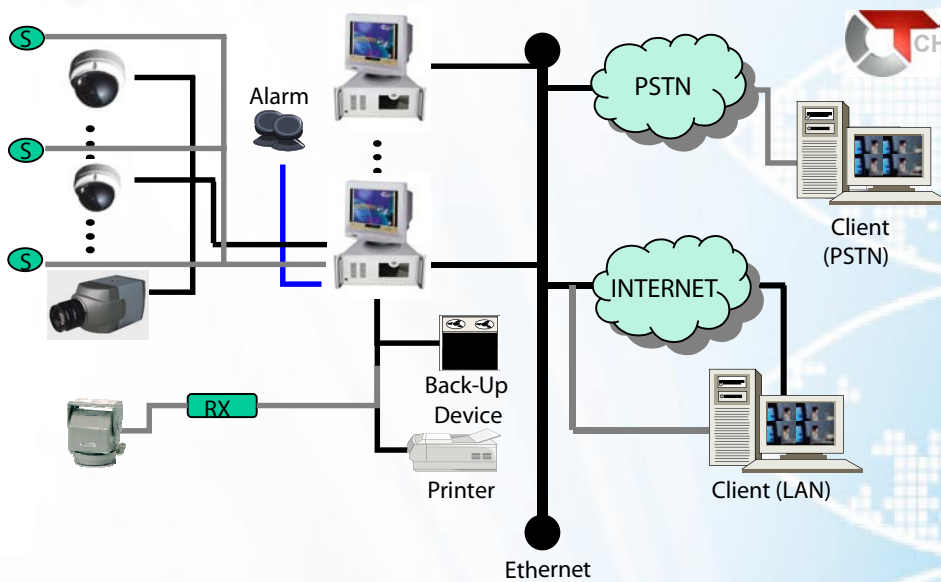

* Détection et Transmission:

En cas d'alarme, le DVS transmet une ou plusieurs images ou une séquence par E-mail.
Affichage sur poste utilisateur distant ou un bip d'alarme sur ligne téléphonique.

* BACKUP:

Le DVS permet la fonction de stockage des événements d'images pré / post alarme ou par détection de mouvement.
Le BACKUP facilite la recherche, il permet de conserver une copie des événements en cas de modification ou de suppression des données volontaires ou involontaires.
Chaque utilisateur autorisé peut enregistrer et sauvegarder sur sa propre machine.

Start time	End time	Board name	Camera name	Video size	File length
04/05/07, 17:17:00	04/05/07, 17:17:01	Board2(2)	Camera24(4)	640x480	197Bytes
04/05/07, 17:17:00	04/05/07, 17:17:01	Board2(2)	Camera23(3)	640x480	209Bytes
04/05/07, 17:17:00	04/05/07, 17:17:01	Board2(2)	Camera22(2)	640x480	173Bytes
04/05/07, 17:17:00	04/05/07, 17:17:01	Board2(1)	Camera21(1)	640x480	185Bytes
04/05/07, 17:17:00	04/05/07, 17:17:01	Board1(1)	Camera14(4)	640x480	26KB
04/05/07, 17:17:00	04/05/07, 17:17:01	Board1(1)	Camera13(3)	640x480	26KB
04/05/07, 17:17:00	04/05/07, 17:17:01	Board1(1)	Camera12(2)	640x480	27KB
04/05/07, 17:17:00	04/05/07, 17:17:01	Board1(1)	Camera11(1)	640x480	28KB
04/05/07, 17:16:59	04/05/07, 17:16:59	Board2(2)	Camera24(4)	640x480	197Bytes
04/05/07, 17:16:59	04/05/07, 17:16:59	Board2(2)	Camera23(3)	640x480	209Bytes
04/05/07, 17:16:59	04/05/07, 17:16:59	Board2(2)	Camera22(2)	640x480	173Bytes
04/05/07, 17:16:59	04/05/07, 17:16:59	Board2(2)	Camera21(1)	640x480	185Bytes
04/05/07, 17:16:59	04/05/07, 17:16:59	Board1(1)	Camera14(4)	640x480	26KB
04/05/07, 17:16:59	04/05/07, 17:16:59	Board1(1)	Camera13(3)	640x480	26KB
04/05/07, 17:16:59	04/05/07, 17:16:59	Board1(1)	Camera12(2)	640x480	27KB
04/05/07, 17:16:59	04/05/07, 17:16:59	Board1(1)	Camera11(1)	640x480	27KB

<i>Caractéristiques</i>	
Entrée Vidéo (BNC)	16 voies Vidéo
Entrée Audio (RCA)	16 voies Audio
Enregistrement Vidéo.	400 images par secondes : 25 images/sec et par caméra.
Technologie de Compression	Compression MPEG-4 H264 Temps Réel
Enregistrement Audio	32Kbps ADPCM, Synchrone avec mode d'enregistrement Vidéo.
Affichage	1 - 4 - 8 -16
Résolution Max.	704 x 576 pixels
Châssis	HDD 320Go extensible DVD-RW (inclue)
Logiciel d'exploitation	Chateau RT4, Remote Control: Chateau Server, VG Player.

Documents non contractuelles.